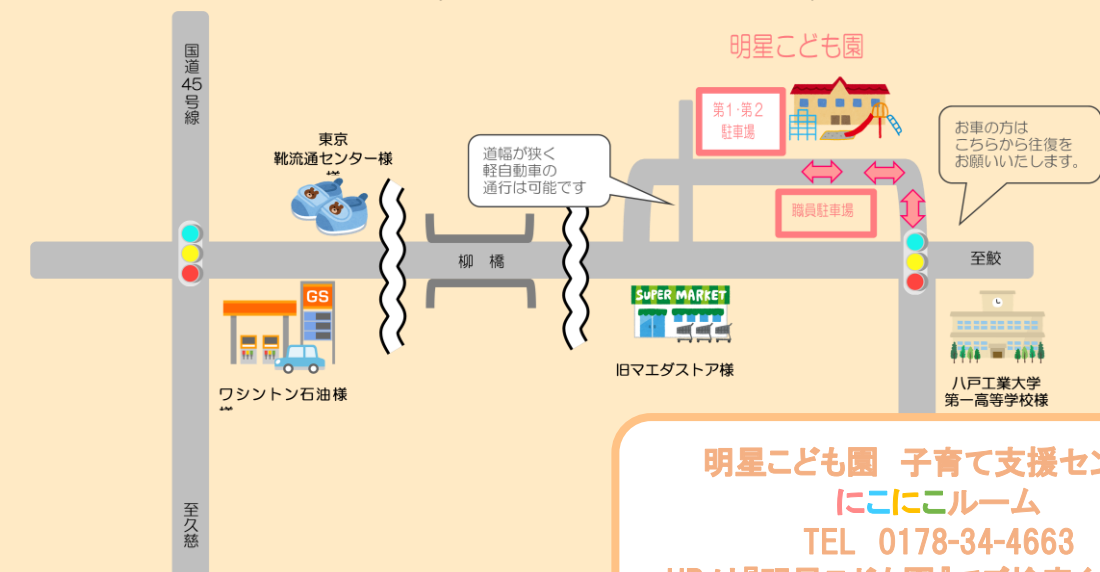

明星こども園 子育て支援センター にこにこルーム

2021年度 前期

ひろば活動 (要予約)…親子遊び・製作・クッキング・運動遊び・お散歩などを行います。

たまごひろば…生後2か月～1歳半のお子さんと保護者の方対象

にこにこひろば…1歳半以上～3歳の未就園のお子さんと保護者の方対象

各ひろば月2回開催 10:00～11:00

参加費:1人100円

持ち物:おやつタイム用コップやマグ・こども用おしぼり

ルーム開放 (予約不要)…子育て中の親子の皆さんへ開放しています。

月～金曜日(祝日を除く)開放 ※曜日が変更となることもありますので通信をご覧ください

時間:10:00～15:00

ワンコインランチ (要予約)

週2日開催

参加費:親子で500円(子ども1人追加 250円)

こども園の給食を親子で体験できます。年齢相応の量・味付け・離乳食の柔らかさなどもご覧いただけます。アレルギー除去食にも対応しております。

育児講座 (要予約) 月1回開催

月に1度、親子で楽しめる講座や保護者の方向けの講座を行っています。
歯磨き講座、ヨガ、絵本の読み聞かせなど、専門の講師を迎えて行うものもあります。
9月は親子を対象にした歯磨き指導、11月はベビーヨガを予定しております。

園庭開放 (予約不要)…広い園庭で大きな滑り台やブランコ、砂遊びができます。

月～金曜日(祝日を除く)開放

時間:11:30～14:30 ※感染予防のため、園児と接触しない時間帯になっております。

育児相談 (要予約) 月～金曜日 9:00～16:00受付

食事・睡眠・お友達とのやりとりやご家庭での様子、離乳食の進め方など、どのようなことでもお気軽にご相談ください。電話相談・面接相談が出来ます。

当園の社会福祉士、保育教諭、看護師、管理栄養士がご対応致します。

にこにこリモート (要予約) 月1回開催

時間:10:00～10:30 定員:7人

新型コロナウイルス感染拡大予防の一環として、「Zoom Cloud Meeting」アプリを使って、育児相談や絵本の読み聞かせ、当園の保育の様子を撮影したリモート体験保育などをお届けします。

その他

体験保育 (要予約)

Aコース 9:00～11:00 (昼食なし 無料)

Bコース 9:00～12:00 (昼食あり 親子で500円)

絵本・育児本貸出

貸出日:ルーム開放日 貸出期間:1週間

園行事参加

運動会や人形劇、夏祭り、明星ファミリーランドなどに参加可能

授乳コーナーや
オムツ交換台
冷蔵庫・レンジ
ポットも完備です

登録料のお知らせ…ご利用にあたり光熱費として、1家族年間¥1,000-いただいております。

10月以降ご登録のご家庭は¥500-となります。

明星こども園 子育て支援センター
にこにこルーム
TEL 0178-34-4663
HPは『明星こども園』でご検索ください*